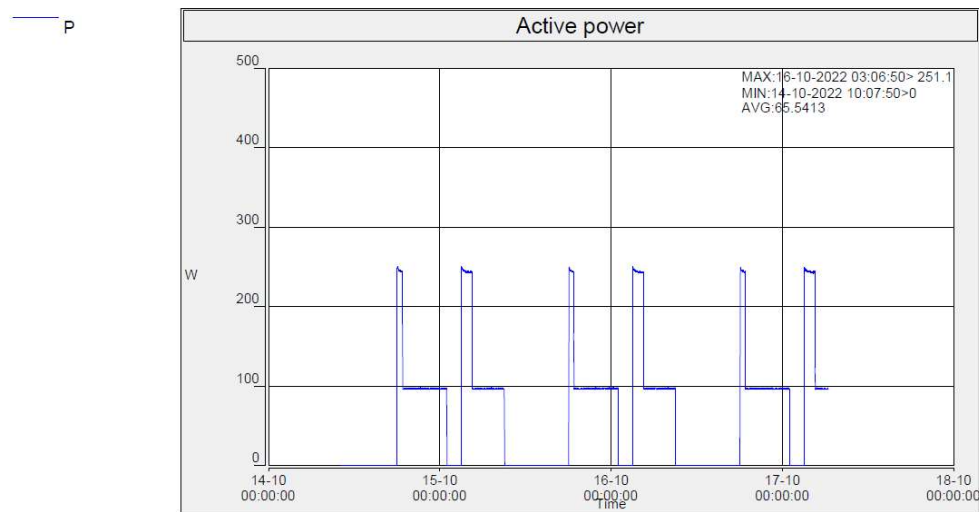

Forsøg med 2 timers natslukning

Print graph of Measurement data
17-10-2022 07:50:30

Page: 1/ 1

Armaturet er reguleret ind med 2 timers natslukning, og de opfører sig ca. på samme måde som med 5 timers natslukning.

- Ved tænding eftermiddag startes med 100 % lys i kort tid.
- Derefter dæmpning til 30 % indtil slukning midt nat.
- 2 timers slukning.
- Efter 2 timers slukning kort periode med 100 % lys. Den korte periode er lidt længere end den om eftermiddagen.
- Derefter dæmpning til 30 % indtil lyset slukkes om morgenen igen.